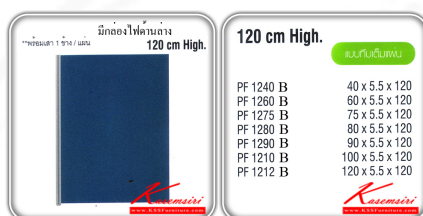

รายการสินค้า 49012::PF-120-B

ชื่อสินค้า : PF-120-B

หมวดหมู่สินค้า : พาร์ติชั่น

แบรนด์สินค้า : ITOKI

รายละเอียด : พาร์ติชั่น แบบทึบเต็มแผ่น มีกล่องไฟด้านล่าง พร้อมเสา 1 ข้าง ประกอบด้วย PF-1240-B/PF-260-B/PF-1275-B/PF-1280-B/PF-1290-B/PF-1210-B/PF-1212-B ของตกแต่ง ITOKI

PF-1240-B

รายละเอียด : พาร์ติชั่น แบบทึบเต็มแผ่น มีกล่องไฟด้านล่าง พร้อมเสา 1 ข้าง ประกอบด้วย PF-1240-B ขนาด 400x55xส1200 มม. ของตกแต่ง ITOKI

ราคา 2,300 บาท