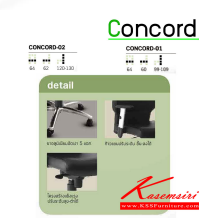

Concord

Concord

ชื่อสินค้า : CONCORD-02

หมวดหมู่สินค้า : เก้าอี้สำนักงาน (พนักพิงสูง)

แบรนด์สินค้า : ITOKI

รายละเอียด : เก้าอี้ผู้บริหาร ชาอลูมิเนียมปิดเงา สามารถปรับระดับสูง-ต่ำได้ ท้าวแขนสามารถปรับขึ้น-ลงได้
เบาะผ้าฝ้าย/หนังเทียม/หนังแท้ ขนาด ก660xล640xส1220-1320 มม. เก้าอี้ผู้บริหาร ITOKI

CONCORD-02(PU)

รายละเอียด : เก้าอี้ผู้บริหาร ชาอลูมิเนียมปิดเงา สามารถปรับระดับสูง-ต่ำได้ ท้าวแขนสามารถปรับขึ้น-ลงได้
เบาะผ้าฝ้าย/หนังเทียม/หนังแท้ ขนาด ก660xล640xส1220-1320 มม. เก้าอี้ผู้บริหาร ITOKI

ราคา 12,000 บาท