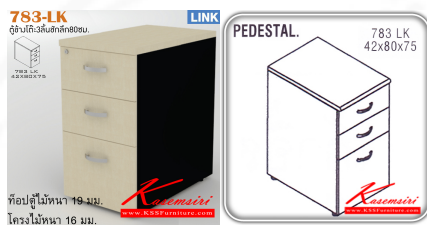

Kasemsiri
KSSFurniture.com

www.kssfurniture.com

Tel : 02-403-1044, 02-403-1055

Mobile : 083-082-8212

Fax : 02-403-1094

Eamil : kssfurntiure2u@hotmail.com

หยุดทุกวันอาทิตย์ เปิด 9.00-18.00

รายการสินค้า 91064::783-LK

ชื่อสินค้า : 783-LK

หมวดหมู่สินค้า : ตู้เอกสาร-สำนักงาน

แบรนด์สินค้า : ITOKI

รายละเอียด : ตู้เอกสารข้างโต๊ะลึก 80 ซม. รุ่น LINK ตู้เอกสาร 3 ลิ้นชัก มีล้อเลื่อน ขนาด ก420xล800xล750 มม. ตู้เอกสาร-สำนักงาน ITOKI

783-LK

รายละเอียด : ตู้เอกสารข้างโต๊ะลึก 80 ซม. รุ่น LINK ตู้เอกสาร 3 ลิ้นชัก มีล้อเลื่อน ขนาด ก420xล800xล750 มม. ตู้เอกสาร-สำนักงาน ITOKI

ราคา 8,300 บาท

เกษมศิริเฟอร์นิเจอร์ KssFurniture.com

เลขที่ 48/5-6 หมู่ที่ 2 ตำบล ปลายบาง อำเภอ บางกรวย จังหวัด นนทบุรี 11130