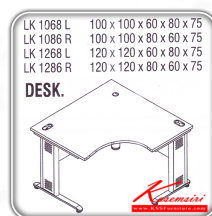

### LK-1068L,LK-1086R

LINK

โต๊ะทำงานเข้ามุม 100 ซม. ลีท 60 ซม., 80 ซม.

100x100x60x80x75  
100x100x80x60x75

LK 1068 L  
LK 1086 R

ท่อนไม้หนา 28 มม.

แผ่นบังตาไม้หนา 16 มม.

**Kasemsiri**  
www.KSSFurniture.com

ชื่อสินค้า : LK-1068L,LK-1086R

หมวดหมู่สินค้า : โต๊ะทำงานขาเหล็ก ท็อปไม้

แบรนด์สินค้า : ITOKI

รายละเอียด : โต๊ะเหล็ก รุ่น LINK โต๊ะสำนักงานเข้ามุม ขาเหล็ก เลือกสีลายไม้ได้ LK-1068L ขนาด 100x100x60x80x75 ซม. และ LK-1086R ขนาด 100x100x80x60x75 ซม. โต๊ะทำงานขาเหล็ก ท็อปไม้ อีโตกิ

### LK-1068L

รายละเอียด : โต๊ะเหล็ก รุ่น LINK โต๊ะสำนักงานเข้ามุม ขาเหล็ก เลือกสีลายไม้ได้ LK-1068L ขนาด 100x100x60x80x75 ซม. โต๊ะทำงานขาเหล็ก ท็อปไม้ อีโตกิ

ราคา 9,500 บาท