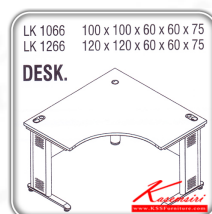

LK-1066

โต๊ะทำงานเข้ามุม 100 ซม.
100x100x60x60x75

ท่อนไม้หนา 28 มม.

แผ่นบังตาไม้หนา 16 มม. www.KSSFurniture.com

ชื่อสินค้า : LK-1066

หมวดหมู่สินค้า : โต๊ะทำงานขาเหล็ก ท่อนไม้

แบรนด์สินค้า : ITOKI

รายละเอียด : โต๊ะเหล็ก รุ่น LINK โต๊ะสำนักงานเข้ามุม ขาเหล็ก ประกอบด้วย LK-1066 ขนาด 1000xก1000xล600xล600xส750 มม. เลือกสีลายไม้ได้ โต๊ะเหล็ก ITOKI

LK-1066

รายละเอียด : โต๊ะเหล็ก รุ่น LINK โต๊ะสำนักงานเข้ามุม ขาเหล็ก ประกอบด้วย LK-1066 ขนาด 1000xก1000xล600xล600xส750 มม. เลือกสีลายไม้ได้ โต๊ะเหล็ก ITOKI

ราคา 9,400 บาท

เกษมศิริเฟอร์นิเจอร์ KssFurniture.com