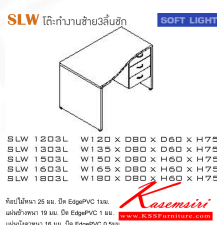

Model	W	D	H
SLW 1203L	120	80	60
SLW 1303L	135	80	60
SLW 1503L	150	80	60
SLW 1603L	165	80	60
SLW 1803L	180	80	60

ท็อปไม้หนา 25 มม. ปิด EdgePVC 1 มม.

แผ่นข้างหนา 19 มม. ปิด EdgePVC 1 มม.

แผ่นบังตาหนา 16 มม. ปิด EdgePVC 0.5 มม.

SLW 1203L W120 X D80 X D60 X H75
SLW 1303L W135 X D80 X D60 X H75
SLW 1503L W150 X D80 X H60 X H75
SLW 1603L W165 X D80 X H60 X H75
SLW 1803L W180 X D80 X H60 X H75