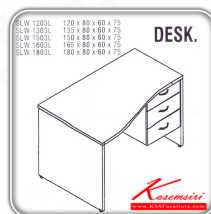

SLW 1203L W120 X D80 X D60 X H75
SLW 1303L W135 X D80 X D60 X H75
SLW 1503L W150 X D80 X H60 X H75
SLW 1603L W165 X D80 X H60 X H75
SLW 1803L W180 X D80 X H60 X H75

Model	W	D	H
SLW 1203L	120	80	60
SLW 1303L	135	80	60
SLW 1503L	150	80	60
SLW 1603L	165	80	60
SLW 1803L	180	80	60

ชื่อสินค้า : SLW(โต๊ะทำงานซ้าย3ลิ้นชัก)

หมวดหมู่สินค้า : โต๊ะสำนักงานเมลามีน

แบรนด์สินค้า : ITOKI

รายละเอียด : โต๊ะสำนักงานเมลามีน รุ่น SOFT LIGHT โต๊ะ 3 ลิ้นชักข้างขวา เลือกสีลายไม้ได้ ประกอบด้วย SLW-203L/SLW-1303L/SLW-1503L/SLW-1603L/SLW-1803L โต๊ะสำนักงานเมลามีน ITOKI

SLW-1203L

รายละเอียด : โต๊ะสำนักงานเมลามีน รุ่น SOFT LIGHT โต๊ะ 3 ลิ้นชักข้างขวา เลือกสีลายไม้ได้ ประกอบด้วย SLW-203L ขนาด ก1200xล800xล600xส750 มม. โต๊ะสำนักงานเมลามีน ITOKI

ราคา 7,200 บาท