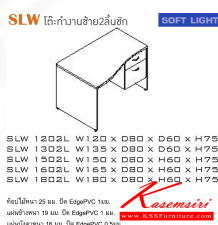

SLW โต๊ะทำงานซ้าย2ลิ้นชัก

SOFT LIGHT

2 ลิ้นชัก

ท็อปไม้หนา 25 มม. ปิด EdgePVC 1 มม.

แผ่นข้างหนา 19 มม. ปิด EdgePVC 1 มม.

แผ่นบังตาหนา 16 มม. ปิด EdgePVC 0.5 มม.

Kasemsiri
www.KSSFurniture.com

ชื่อสินค้า : SLW(โต๊ะทำงานซ้าย2ลิ้นชัก)

SLW-1202L

รายละเอียด : โต๊ะสำนักงานเมลามีน รุ่นSOFT LIGHT โต๊ะ 2 ลิ้นชักข้างขวา เลือกสีลายไม้ได้ ประกอบด้วย SLW-202L ขนาด ก1200xล800xล600xส750 มม. โต๊ะสำนักงานเมลามีน ITOKI

ราคา 7,000 บาท

SLW-1302L

รายละเอียด : โต๊ะสำนักงานเมลามีน รุ่นSOFT LIGHT โต๊ะ 2 ลีนชกข้างขวา เลือกลายไม้ได้ ประกอบด้วย SLW-302L ขนาด ก1350xล800xล600xล750 มม. โต๊ะสำนักงานเมลามีน ITOKI