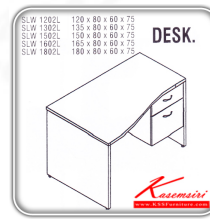

DESK.

ชื่อสินค้า : SLW(โต๊ะทำงานซ้าย2ลิ้นชัก)

หมวดหมู่สินค้า : โต๊ะสำนักงานเมลามีน

แบรนด์สินค้า : ITOKI

รายละเอียด : โต๊ะสำนักงานเมลามีน รุ่นSOFT LIGHT โต๊ะ 2 ลิ้นชักข้างขวา เลือกสีลายไม้ได้ ประกอบด้วย SLW-202L/SLW-1302L/SLW-1502L/SLW-1602L/SLW-1802L โต๊ะสำนักงานเมลามีน ITOKI

SLW-1202L

รายละเอียด : โต๊ะสำนักงานเมลามีน รุ่นSOFT LIGHT โต๊ะ 2 ลิ้นชักข้างขวา เลือกสีลายไม้ได้ ประกอบด้วย SLW-202L ขนาด ก1200xล800xล600xส750 มม. โต๊ะสำนักงานเมลามีน ITOKI

ราคา 7,000 บาท