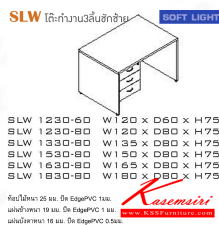

ท็อปไม้หนา 25 มม. บิด EdgePVC 1 มม.

แผ่นข้างหนา 19 มม. บิด EdgePVC 1 มม.

แผ่นบังตาหนา 16 มม. บิด EdgePVC 0.5 มม.

SLW 1230-60 W120 x D60 x H75
SLW 1230-80 W120 x D80 x H75
SLW 1330-80 W135 x D80 x H75
SLW 1530-80 W150 x D80 x H75
SLW 1630-80 W165 x D80 x H75
SLW 1830-80 W180 x D80 x H75