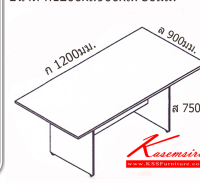

ชื่อสินค้า : TLT-180,TLT-240

หมวดหมู่สินค้า : โต๊ะประชุม

แบรนด์สินค้า : ITOKI

รายละเอียด : โต๊ะประชุม รุ่น LIGHT เลือกสีลายไม้ได้ ประกอบด้วย TLT-180 ขนาด ก1800xล900xส750 มม.

LT-240 ขนาด ก2400xล1100xส750 มม. โต๊ะประชุม ITOKI

TLT-180

รายละเอียด : โต๊ะประชุม รุ่น LIGHT เลือกสีลายไม้ได้ ประกอบด้วย TLT-180 ขนาด ก1800xล900xส750 มม.

โต๊ะประชุม ITOKI

ราคา 9,400 บาท