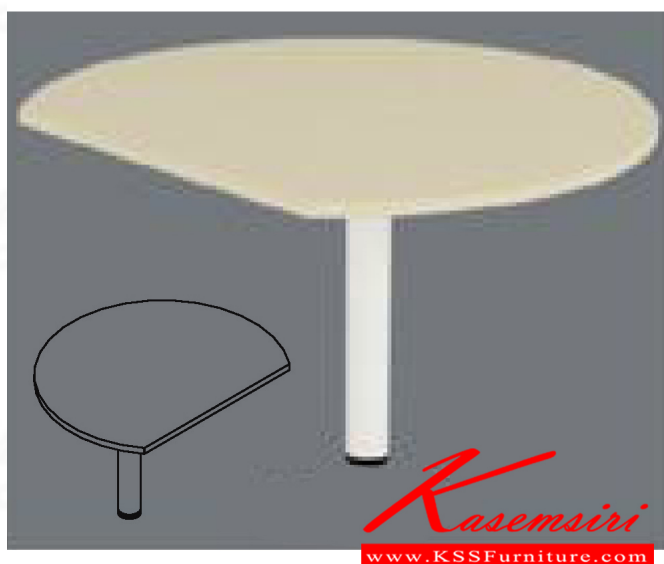

*Kasemsiri*  
KSSFurniture.com

[www.kssfurniture.com](http://www.kssfurniture.com)

Tel : 02-403-1044, 02-403-1055

Mobile : 083-082-8212

Fax : 02-403-1094

Email : [kssfurntiure2u@hotmail.com](mailto:kssfurntiure2u@hotmail.com)

## รายการสินค้า 72070::CSLT-100

**CSLT-100** ตัวต่อโต๊ะ  
CSLT 100 W100 x H75

**LIGHT**

ชื่อสินค้า : CSLT-100

หมวดหมู่สินค้า : โต๊ะสำนักงานเมลามีน

แบรนด์สินค้า : ITOKI

รายละเอียด : โต๊ะต่อข้าง รุ่น LIGHT เล็กสีลายไม้ได้ ขนาด ก100xส750 มม. โต๊ะสำนักงานเมลามีน ITOKI