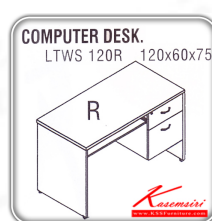

LTWS-120R โต๊ะคอม2ลิ้นชัก

LTWS 120R W120 x D60 x H75

LIGHT

ท่อนไม้หนา 28 มม. ปิด EdgePVC 2 มม.

แผ่นข้างหนา 19 มม. ปิด EdgePVC 1 มม.

แผ่นบังตาหนา 16 มม. ปิด EdgePVC 0.5 มม.

ชื่อสินค้า : LTWS-120R

หมวดหมู่สินค้า : โต๊ะคอมพิวเตอร์

แบรนด์สินค้า : ITOKI

รายละเอียด : โต๊ะคอมพิวเตอร์ รุ่น LIGHT โต๊ะ 2 ลิ้นชัก มีที่วางคีย์บอร์ด เลือกสีลายไม้ได้ ขนาด 1200x600x750 มม. โต๊ะคอมพิวเตอร์ ฮีโตกี

LTWS-120R

รายละเอียด : โต๊ะคอมพิวเตอร์ รุ่น LIGHT โต๊ะ 2 ลิ้นชัก มีที่วางคีย์บอร์ด เลือกสีลายไม้ได้ ขนาด 1200x600x750 มม. โต๊ะคอมพิวเตอร์ ฮีโตกี