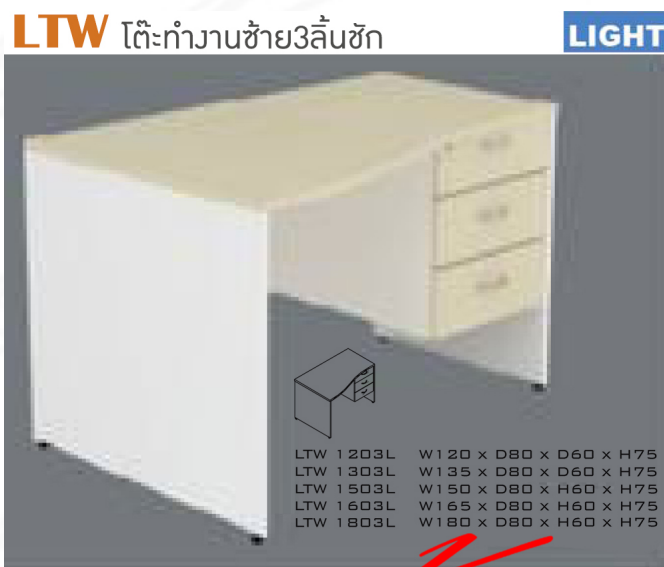

## รายการสินค้า 50090::LTW(โต๊ะทำงานซ้าย3ลิ้นชัก)

ท็อปไม้หนา 28 มม. ปิด EdgePVC 2 มม.

แผ่นข้างหนา 19 มม. ปิด EdgePVC 1 มม.

แผ่นบังตาหนา 16 มม. ปิด EdgePVC 0.5 มม.

**Kasemsiri**  
www.KSSFurniture.com

ชื่อสินค้า : LTW(โต๊ะทำงานซ้าย3ลิ้นชัก)