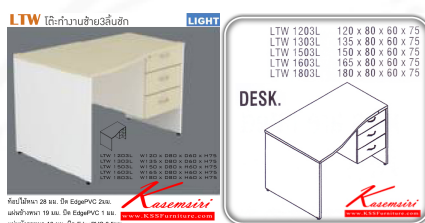

## รายการสินค้า 50090::LTW(โต๊ะทำงานซ้าย3ลิ้นชัก)

ท็อปไม้หนา 28 มม. ปิด EdgePVC 2 มม.

แผ่นข้างหนา 19 มม. ปิด EdgePVC 1 มม.

แผ่นบังตาหนา 16 มม. ปิด EdgePVC 0.5 มม.

**Kasemsiri**  
www.KSSFurniture.com

ชื่อสินค้า : LTW(โต๊ะทำงานซ้าย3ลิ้นชัก)

หมวดหมู่สินค้า : โต๊ะสำนักงานเมลามีน

แบรนด์สินค้า : ITOKI

รายละเอียด : โต๊ะสำนักงานเมลามีนซ้าย 3 ลิ้นชัก เลือกสีลายไม้ได้ ประกอบด้วย LTW-1203L LTW-1303L TW-1503L LTW-1603L LTW-1803L โต๊ะสำนักงานเมลามีน ITOKI

### LTW-1203L

รายละเอียด : โต๊ะสำนักงานเมลามีนซ้าย 3 ลิ้นชัก เลือกสีลายไม้ได้ ประกอบด้วย LTW-1203L ขนาด 1200x800x600x750 มม. โต๊ะสำนักงานเมลามีน ITOKI

ราคา 8,000 บาท