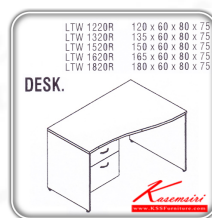

*Kasemsiri*  
KSSFurniture.com

[www.kssfurniture.com](http://www.kssfurniture.com)

Tel : 02-403-1044, 02-403-1055

Mobile : 083-082-8212

Fax : 02-403-1094

Email : [kssfurntiure2u@hotmail.com](mailto:kssfurntiure2u@hotmail.com)

## รายการสินค้า 94035::LTW(โต๊ะทำงานขวา2ลิ้นชัก)

ชื่อสินค้า : LTW(โต๊ะทำงานขวา2ลิ้นชัก)

หมวดหมู่สินค้า : โต๊ะสำนักงานเมลามีน

แบรนด์สินค้า : ITOKI

รายละเอียด : โต๊ะสำนักงานเมลามีนขวา 2 ลิ้นชัก เลือกสีลายไม้ได้ ประกอบด้วย LTW-1220R LTW-1320R TW-1520R LTW-1620R LTW-1820R โต๊ะสำนักงานเมลามีน ITOKI

### LTW-1220R

รายละเอียด : โต๊ะสำนักงานเมลามีนขวา 2 ลิ้นชัก เลือกสีลายไม้ได้ ประกอบด้วย LTW-1220R ขนาด 1200xa600xa800xs750 มม. โต๊ะสำนักงานเมลามีน ITOKI

ราคา 7,800 บาท