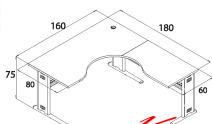

Kasemsiri
www.KSSFurniture.com

LGN