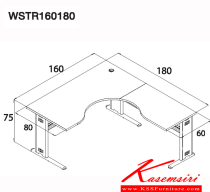

WSTR160180
1600(W) x 1800(D) x 750(H) mm.

โต๊ะทำงานรูปตัวแอล

ปิดผิว Melamine 100%

Kasemsiri
www.KSSFurniture.com

ชื่อสินค้า : WSTR160180

หมวดหมู่สินค้า : โต๊ะทำงานขาเหล็ก ท็อปไม้

แบรนด์สินค้า : TAIYO

รายละเอียด : โต๊ะทำงานรูปตัวแอลขาเหล็ก มีช่องร้อยสายไฟ ขนาด ก1600xล1800xส750 มม. ปิดผิวเมลามีน 100% โต๊ะทำงานขาเหล็ก ท็อปไม้ TAIYO

WSTR160180 (LBD)

รายละเอียด : โต๊ะทำงานรูปตัวแอลขาเหล็ก มีช่องร้อยสายไฟ ขนาด ก1600xล1800xส750 มม. สีบิว-ปิดผิวเมลามีน 100% โต๊ะทำงานขาเหล็ก ท็อปไม้ TAIYO

ราคา 15,600 บาท

WSTR160180 (LCD)

รายละเอียด : โต๊ะทำงานรูปตัวแอลขาเหล็ก มีช่องร้อยสายไฟ ขนาด ก1600xล1800xส750 มม. สีชอร์รี่ ฝัสดผิวเมลามีน 100% โต๊ะทำงานขาเหล็ก ท็อปไม้ TAIYO