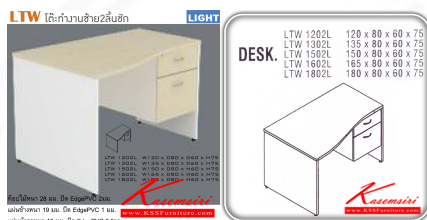

*Kasemsiri*  
KSSFurniture.com

[www.kssfurniture.com](http://www.kssfurniture.com)

Tel : 02-403-1044, 02-403-1055

Mobile : 083-082-8212

Fax : 02-403-1094

Eamil : [kssfurntiure2u@hotmail.com](mailto:kssfurntiure2u@hotmail.com)

## รายการสินค้า 89064::LTW(โต๊ะทำงานซ้าย2ลิ้นชัก)

ชื่อสินค้า : LTW(โต๊ะทำงานซ้าย2ลิ้นชัก)

หมวดหมู่สินค้า : โต๊ะสำนักงานเมลามีน

แบรนด์สินค้า : ITOKI

รายละเอียด : โต๊ะสำนักงานเมลามีนซ้าย 2 ลิ้นชัก เลือกสีลายไม้ได้ ประกอบด้วย LTW-1202L LTW-1302L TW-1502L LTW-1602L LTW-1802L โต๊ะสำนักงานเมลามีน ITOKI

### LTW-1202L

รายละเอียด : โต๊ะสำนักงานเมลามีนซ้าย 2 ลิ้นชัก เลือกสีลายไม้ได้ ประกอบด้วย LTW-1202L ขนาด 1200xa800xa600xa750 มม.

ราคา 7,800 บาท