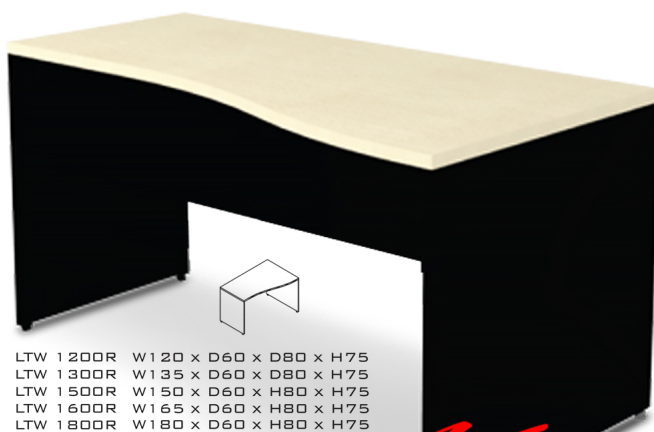

รายการสินค้า 27029::LTW-R(โต๊ะทำงานโล่งขวา)

LTW

โต๊ะทำงานโล่งขวา

LIGHT

LTW 1200R W120 x D60 x D80 x H75
LTW 1300R W135 x D60 x D80 x H75
LTW 1500R W150 x D60 x H80 x H75
LTW 1600R W165 x D60 x H80 x H75
LTW 1800R W180 x D60 x H80 x H75

ท่อนไม้หนา 28 มม. ปิด EdgePVC 2 มม.

แผ่นข้างหนา 19 มม. ปิด EdgePVC 1 มม.

แผ่นบังตาหนา 16 มม. ปิด EdgePVC 0.5 มม.

Kasemsiri
www.KSSFurniture.com

LTW

โต๊ะทำงานโล่งขวา

LIGHT

โต๊ะทำงานโล่งขวา

LIGHT

DESK.

ชื่อสินค้า : LTW-R(โต๊ะทำงานโล่งขวา)

หมวดหมู่สินค้า : โต๊ะสำนักงานเมลามีน

แบรนด์สินค้า : ITOKI

รายละเอียด : โต๊ะสำนักงานเมลามีน รุ่น LIGHT โต๊ะโล่ง เลือกสีลายไม้ได้ ประกอบด้วย LTW-1200R LTW-1300R TW-1500R LTW-1600R LTW-1800R โต๊ะสำนักงานเมลามีน ITOKI

LTW-1200R

รายละเอียด : โต๊ะสำนักงานเมลามีน รุ่น LIGHT โต๊ะโล่ง เลือกสีลายไม้ได้ ประกอบด้วย LTW-1200R ขนาด 1200x600x800x750 มม. โต๊ะสำนักงานเมลามีน ITOKI

ราคา 4,800 บาท