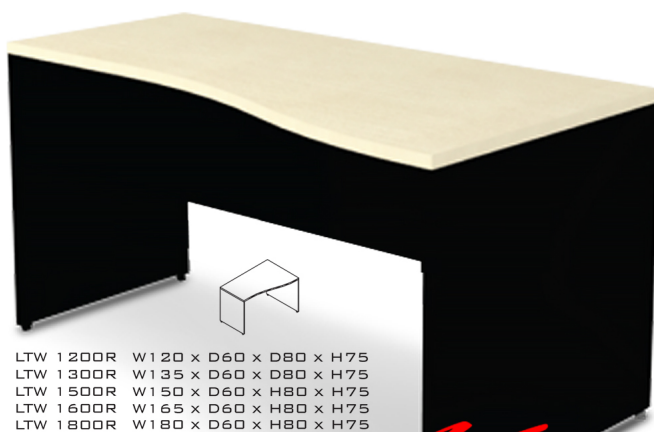

รายการสินค้า 27029::LTW-R(โต๊ะทำงานโล่งขวา)

LTW

โต๊ะทำงานโล่งขวา

LIGHT

LTW 1200R	W120 x D60 x D80 x H75
LTW 1300R	W135 x D60 x D80 x H75
LTW 1500R	W150 x D60 x H80 x H75
LTW 1600R	W165 x D60 x H80 x H75
LTW 1800R	W180 x D60 x H80 x H75

ท่อนไม้หนา 28 มม. ปิด EdgePVC 2 มม.

แผ่นข้างหนา 19 มม. ปิด EdgePVC 1 มม.

แผ่นบังตาหนา 16 มม. ปิด EdgePVC 0.5 มม.

LTW

โต๊ะทำงานโล่งขวา

LIGHT

โต๊ะทำงานโล่งขวา

LIGHT

LTW 1200R	120 x 60 x 80 x 75
LTW 1300R	135 x 60 x 80 x 75
LTW 1500R	150 x 60 x 80 x 75
LTW 1600R	165 x 60 x 80 x 75
LTW 1800R	180 x 60 x 80 x 75

DESK.

ชื่อสินค้า : LTW-R(โต๊ะทำงานโล่งขวา)

หมวดหมู่สินค้า : โต๊ะสำนักงานเมลามีน

แบรนด์สินค้า : ITOKI

รายละเอียด : โต๊ะสำนักงานเมลามีน รุ่น LIGHT โต๊ะโล่ง เลือกสีลายไม้ได้ ประกอบด้วย LTW-1200R LTW-1300R TW-1500R LTW-1600R LTW-1800R โต๊ะสำนักงานเมลามีน ITOKI

LTW-1200R

รายละเอียด : โต๊ะสำนักงานเมลามีน รุ่น LIGHT โต๊ะโล่ง เลือกสีลายไม้ได้ ประกอบด้วย LTW-1200R ขนาด 1200x600x800x750 มม. โต๊ะสำนักงานเมลามีน ITOKI

ราคา 4,300 บาท