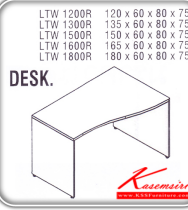

รายการสินค้า 27029::LTW-R(โต๊ะทำงานโล่งขวา)

LTW

โต๊ะทำงานโล่งขวา

LIGHT

LTW 1200R W120 x D60 x D80 x H75
LTW 1300R W135 x D60 x D80 x H75
LTW 1500R W150 x D60 x H80 x H75
LTW 1600R W165 x D60 x H80 x H75
LTW 1800R W180 x D60 x H80 x H75

ท่อนไม้หนา 28 มม. ปิด EdgePVC 2 มม.

แผ่นข้างหนา 19 มม. ปิด EdgePVC 1 มม.

แผ่นบังตาหนา 16 มม. ปิด EdgePVC 0.5 มม.

Kasemsiri
www.KSSFurniture.com

LTW

โต๊ะทำงานโล่งขวา

LIGHT

โต๊ะทำงานโล่งขวา

LIGHT

DESK.

ชื่อสินค้า : LTW-R(โต๊ะทำงานโล่งขวา)

หมวดหมู่สินค้า : โต๊ะสำนักงานเมลามีน

แบรนด์สินค้า : ITOKI

รายละเอียด : โต๊ะสำนักงานเมลามีน รุ่น LIGHT โต๊ะโล่ง เลือกสีลายไม้ได้ ประกอบด้วย LTW-1200R LTW-1300R TW-1500R LTW-1600R LTW-1800R โต๊ะสำนักงานเมลามีน ITOKI

LTW-1200R

รายละเอียด : โต๊ะสำนักงานเมลามีน รุ่น LIGHT โต๊ะโล่ง เลือกสีลายไม้ได้ ประกอบด้วย LTW-1200R ขนาด 1200x600x800x750 มม. โต๊ะสำนักงานเมลามีน ITOKI

ราคา 4,800 บาท