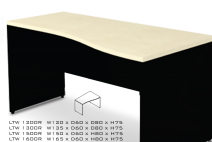

LTW

โต๊ะทำงานโล่งขวา

LIGHT

โต๊ะทำงานโล่งขวา