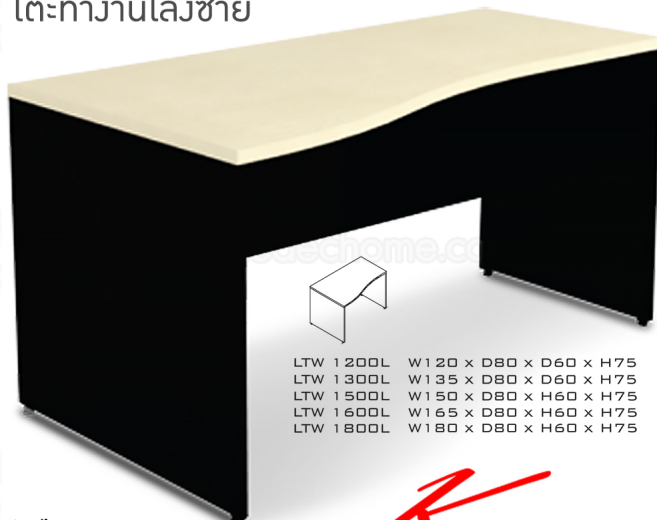

Kasemsiri
KSSFurniture.com

www.kssfurniture.com

Tel : 02-403-1044, 02-403-1055

Mobile : 083-082-8212

Fax : 02-403-1094

Email : kssfurntiure2u@hotmail.com

หยุดทุกวันอาทิตย์ เปิด 9.00-18.00

รายการสินค้า 24018::LTW-L(โต๊ะทำงานโล่งซ้าย)

LTW

โต๊ะทำงานโล่งซ้าย

LIGHT

ท็อปไม้หนา 28 มม. ปิด EdgePVC 2 มม.

แผ่นข้างหนา 19 มม. ปิด EdgePVC 1 มม.

แผ่นบังตาหนา 16 มม. ปิด EdgePVC 0.5 มม.

ชื่อสินค้า : LTW-L(โต๊ะทำงานโล่งซ้าย)

หมวดหมู่สินค้า : โต๊ะสำนักงานเมลามีน

แบรนด์สินค้า : ITOKI

รายละเอียด : โต๊ะสำนักงานเมลามีน รุ่น LIGHT โต๊ะโล่ง เลือกลีลาไม้ได้ ประกอบด้วย LTW-1200L LTW-1300L TW-1500L LTW-1600L LTW-1800L โต๊ะสำนักงานเมลามีน ITOKI

LTW-1200L

รายละเอียด : โต๊ะสำนักงานเมลามีน รุ่น LIGHT โต๊ะโล่ง เลือกลีลาไม้ได้ ประกอบด้วย LTW-1200L ขนาด 1200x800x600x750 มม. โต๊ะสำนักงานเมลามีน ITOKI

ราคา 4,800 บาท

LTW-1300L

รายละเอียด : โต๊ะสำนักงานเมลามีน รุ่น LIGHT โต๊ะโล่ง เลือกลีลาไม้ได้ ประกอบด้วย LTW-1300L ขนาด 1350xล800xล600xส750 มม. โต๊ะสำนักงานเมลามีน ITOKI

ราคา 6,000 บาท

LTW-1500L

รายละเอียด : โต๊ะสำนักงานเมลามีน รุ่น LIGHT โต๊ะโล่ง เลือกลีลาไม้ได้ ประกอบด้วย LTW-1500L ขนาด 1500xล800xล600xส750 มม. โต๊ะสำนักงานเมลามีน ITOKI