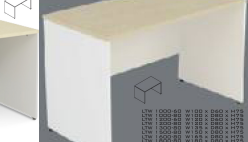

ชื่อสินค้า : LTW(โต๊ะทำงานโล่ง)

หมวดหมู่สินค้า : โต๊ะสำนักงานเมลามีน

แบรนด์สินค้า : ITOKI

รายละเอียด : โต๊ะสำนักงานเมลามีน รุ่นLIGHT เลือกสีลายไม้ได้ โต๊ะโล่ง ประกอบด้วย LTW-1000-60 LTW-000-80 TLW-1200-60 TLW-1200-80 TLW-1300-80 TLW-1500-80 TLW-1600-80 TLW-1800-80 โต๊ะสำนักงานเมลามีน ITOKI

LTW-1000-60

รายละเอียด : โต๊ะสำนักงานเมลามีน รุ่นLIGHT เลือกสีลายไม้ได้ โต๊ะโล่ง ประกอบด้วย LTW-1000-60 ขนาด 1000x600x750 มม. โต๊ะสำนักงานเมลามีน ITOKI

ราคา 3,600 บาท