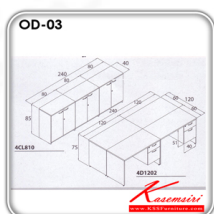

ชื่อสินค้า : OD-03

หมวดหมู่สินค้า : ชุดโต๊ะทำงาน

แบรนด์สินค้า : TAIYO

รายละเอียด : ชุดโต๊ะทำงานเมลามีน ชุดโต๊ะทำงาน TAIYO

4D1202(A)

รายละเอียด : โต๊ะทำงาน 4D1202 ขนาด ก1200xล600xส750 มม. Serie A ชุดโต๊ะทำงาน TAIYO

ราคา 5,600 บาท

4D1202(B)

รายละเอียด : โต๊ะทำงาน 4D1202 ขนาด ก1200xล600xส750 มม. Serie B ชุดโต๊ะทำงาน TAIYO

ราคา 6,500 บาท

4CL810(A)

รายละเอียด : ตู้เอกสารเตี้ย 4CL810 ขนาด ก800xล400xส850 มม. Serie A ชุดโต๊ะทำงาน TAIYO

ราคา 4,300 บาท

4CL810(B)

รายละเอียด : ตู้เอกสารเตี้ย 4CL810 ขนาด ก800xล400xส850 มม. Serie B ชุดโต๊ะทำงาน TAIYO

ราคา 5,100 บาท

OD-03-A-(ทั้งชุด-ไม่รวมเก้าอี้)

รายละเอียด : ชุดโต๊ะทำงานเมลามีน ทั้งชุด ไม่รวมเก้าอี้ ชุดโต๊ะทำงาน TAIYO