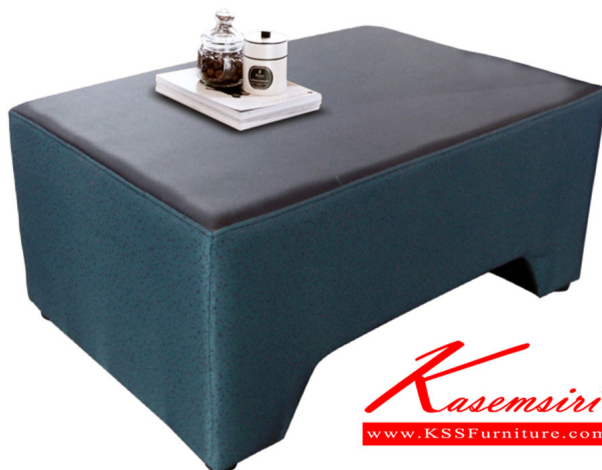

รายการสินค้า 92063::MARCH

MARCH

โต๊ะกลาง รุ่น มาร์ช

ขนาด กว้าง 90 ลึก 60 สูง 42 cm.

Kasemsiri
www.KSSFurniture.com

Kasemsiri
www.KSSFurniture.com

โต๊ะกลาง ขนาด W90 D60 H42 cm.

Kasemsiri
www.KSSFurniture.com

ชื่อสินค้า : MARCH

หมวดหมู่สินค้า : โต๊ะกลางโซฟา

แบรนด์สินค้า : ITOKI

รายละเอียด : โต๊ะกลางโซฟา เบาะหนัง ขนาด ก900xล600xส420 มม. โต๊ะกลางโซฟา ITOKI

MARCH

รายละเอียด : โต๊ะกลางโซฟา เบาะหนัง ขนาด ก900xล600xส420 มม. โต๊ะกลางโซฟา ITOKI

ราคา 5,600 บาท