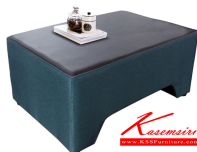

Kasemsiri
www.KSSFurniture.com

โต๊ะกลาง ขนาด W90 D60 H42 cm.