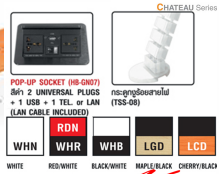

รายการสินค้า 60089::HB-CF001K

HB-CF001K

CHATEAU Series

โต๊ะประชุม 8-10 ที่นั่ง

3600(W) x 1200(D) x 750(H) mm.

ชื่อสินค้า : HB-CF001K

หมวดหมู่สินค้า : โต๊ะประชุม

แบรนด์สินค้า : TAIYO

รายละเอียด : โต๊ะประชุม 8-10 ที่นั่ง ขาเหล็ก ขนาด ก3600xล1200xส750 มม. โต๊ะประชุม TAIYO

HB-CF001K (WHN)

รายละเอียด : โต๊ะประชุม 8-10 ที่นั่ง ขาเหล็ก ขนาด ก3600xล1200xส750 มม. โต๊ะประชุม TAIYO

ราคา 30,800 บาท

HB-CF001K (WHR)