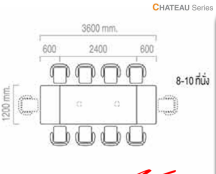

### HB-CF001K

CHATEAU Series

โต๊ะประชุม 8-10 ที่นั่ง

3600(W) x 1200(D) x 750(H) mm.

ชื่อสินค้า : HB-CF001K

หมวดหมู่สินค้า : โต๊ะประชุม

แบรนด์สินค้า : TAIYO

รายละเอียด : โต๊ะประชุม 8-10 ที่นั่ง ขาเหล็ก ขนาด ก3600xล1200xส750 มม. โต๊ะประชุม TAIYO

### HB-CF001K (WHN)

รายละเอียด : โต๊ะประชุม 8-10 ที่นั่ง ขาเหล็ก ขนาด ก3600xล1200xส750 มม. โต๊ะประชุม TAIYO

ราคา 30,800 บาท

### HB-CF001K (WHR)

รายละเอียด : โต๊ะประชุม 8-10 ที่นั่ง ขาเหล็ก ขนาด ก3600xล1200xส750 มม. โต๊ะประชุม TAIYO

ราคา 30,800 บาท

#### HB-CF001K (WHB)

รายละเอียด : โต๊ะประชุม 8-10 ที่นั่ง ขาเหล็ก ขนาด ก3600xล1200xส750 มม. โต๊ะประชุม TAIYO

ราคา 30,800 บาท