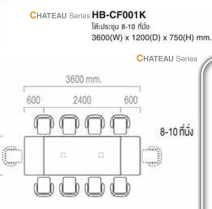

### HB-CF001K

CHATEAU Series

โต๊ะประชุม 8-10 ที่นั่ง

3600(W) x 1200(D) x 750(H) mm.

ชื่อสินค้า : HB-CF001K

หมวดหมู่สินค้า : โต๊ะประชุม

แบรนด์สินค้า : TAIYO

รายละเอียด : โต๊ะประชุม 8-10 ที่นั่ง ขาเหล็ก ขนาด ก3600xล1200xส750 มม. โต๊ะประชุม TAIYO

### HB-CF001K (WHN)

รายละเอียด : โต๊ะประชุม 8-10 ที่นั่ง ขาเหล็ก ขนาด ก3600xล1200xส750 มม. โต๊ะประชุม TAIYO

ราคา 30,800 บาท

### HB-CF001K (WHR)

รายละเอียด : โต๊ะประชุม 8-10 ที่นั่ง ขาเหล็ก ขนาด ก3600xล1200xส750 มม. โต๊ะประชุม TAIYO

ราคา 30,800 บาท

#### HB-CF001K (WHB)

รายละเอียด : โต๊ะประชุม 8-10 ที่นั่ง ขาเหล็ก ขนาด ก3600xล1200xส750 มม. โต๊ะประชุม TAIYO

ราคา 30,800 บาท