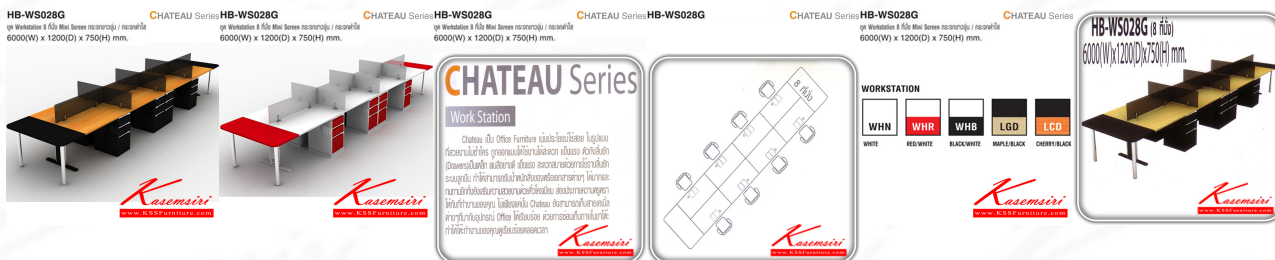

HB-WS028G

CHATEAU Series

ชุด Workstation 8 ที่นั่ง Mini Screen กระดาษวูด / กระดาษไม้
6000(W) x 1200(D) x 750(H) mm.

ชื่อสินค้า : HB-WS028G

หมวดหมู่สินค้า : ชุดโต๊ะทำงาน

แบรนด์สินค้า : TAIYO

รายละเอียด : ชุดโต๊ะทำงาน 8 ที่นั่ง CHATEAU SERIES ขาเหล็ก ขนาด ก6000xล1200xส750 มม.

โต๊ะทำงาน TAIYO

HB-WS028G (WHN)

รายละเอียด : ชุดโต๊ะทำงาน 8 ที่นั่ง CHATEAU SERIES ขาเหล็ก ขนาด ก6000xล1200xส750 มม.

โต๊ะทำงาน TAIYO

ราคา 96,200 บาท

HB-WS028G (WHR)

รายละเอียด : ชุดโต๊ะทำงาน 8 ที่นั่ง CHATEAU SERIES ขาเหล็ก ขนาด ก6000xล1200xส750 มม.
โต๊ะทำงาน TAIYO

ราคา 96,200 บาท

HB-WS028G (WHB)

รายละเอียด : ชุดโต๊ะทำงาน 8 ที่นั่ง CHATEAU SERIES ขาเหล็ก ขนาด ก6000xล1200xส750 มม.
โต๊ะทำงาน TAIYO

ราคา 96,200 บาท

HB-WS028G (LGD)

รายละเอียด : ชุดโต๊ะทำงาน 8 ที่นั่ง CHATEAU SERIES ขาเหล็ก ขนาด ก6000xล1200xส750 มม.
โต๊ะทำงาน TAIYO

ราคา 96,200 บาท

HB-WS028G (LCD)

รายละเอียด : ชุดโต๊ะทำงาน 8 ที่นั่ง CHATEAU SERIES ขาเหล็ก ขนาด ก6000xล1200xส750 มม.
โต๊ะทำงาน TAIYO

ราคา 96,200 บาท

บริษัท เกษมศิริเฟอร์นิเจอร์ จำกัด

เวลาทำการ 9:00-18:00 น. ทุกวันอาทิตย์