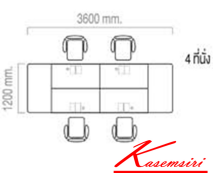

Kasemsiri
www.KSSFurniture.com