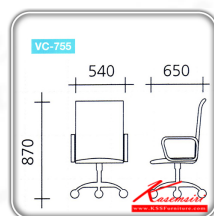

ชื่อสินค้า : VC-755

หมวดหมู่สินค้า : เก้าอี้สำนักงาน

แบรนด์สินค้า : VC

รายละเอียด : เก้าอี้สำนักงาน มีเท้าแขน ขาโครเมียม ขนาด540x650x870มม. เก้าอี้สำนักงาน VC

VC-755

รายละเอียด : เก้าอี้สำนักงาน มีเท้าแขน ขาโครเมียม ขนาด540x650x870มม. เก้าอี้สำนักงาน VC

รายละเอียด : **สินค้าราคาพิเศษ รับสินค้าด้วยตนเองไม่จัดส่ง** เก้าอี้สำนักงาน มีท้าวแขน ขาโครเมียม
ขนาด 540x650x870 มม. เก้าอี้สำนักงาน VC

ราคา 5,900 บาท

บริษัท เกษมศิริเฟอร์นิเจอร์ จำกัด

เวลาทำการ 9:00-18:00 น. ทุกวันอาทิตย์