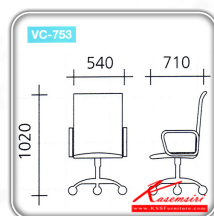

ชื่อสินค้า : VC-753

หมวดหมู่สินค้า : เก้าอี้สำนักงาน (พนักพิงสูง)

แบรนด์สินค้า : VC

รายละเอียด : เก้าอี้ผู้บริหาร มีเท้าแขน ขาโครเมียม ขนาด540x710x1020มม. เก้าอี้ผู้บริหาร VC

VC-753

รายละเอียด : เก้าอี้ผู้บริหาร มีเท้าแขน ขาโครเมียม ขนาด540x710x1020มม. เก้าอี้ผู้บริหาร VC