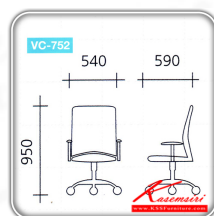

ชื่อสินค้า : VC-752

หมวดหมู่สินค้า : เก้าอี้สำนักงาน

แบรนด์สินค้า : VC

รายละเอียด : เก้าอี้สำนักงาน ขนาด540x590x950มม. เก้าอี้สำนักงาน VC

VC-752-(ขาพ่น)

รายละเอียด : เก้าอี้สำนักงาน ขนาด540x590x950มม. ขาพ่นสีดำ เก้าอี้สำนักงาน VC

ราคา 8,300 บาท

VC-752-(ขาพ่น)**(ไม่จัดส่ง)**

รายละเอียด : **สินค้าราคาพิเศษ รับสินค้าด้วยตนเองไม่จัดส่ง** เก้าอี้สำนักงาน ขนาด540x590x950มม.
พนักสีดำ เก้าอี้สำนักงาน VC

ราคา 7,100 บาท

VC-752-(ขาชุบโครเมียม)

รายละเอียด : เก้าอี้สำนักงาน ขนาด540x590x950มม. ขาชุบโครเมียม เก้าอี้สำนักงาน VC

ราคา 8,500 บาท

VC-752-(ขาชุบโครเมียม)**(ไม่จัดส่ง)**

รายละเอียด : **สินค้าราคาพิเศษ รับสินค้าด้วยตนเองไม่จัดส่ง** เก้าอี้สำนักงาน ขนาด540x590x950มม.
ขาชุบโครเมียม เก้าอี้สำนักงาน VC