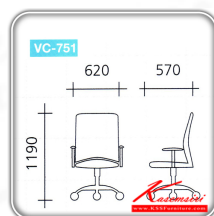

Kasemsiri
KSSFurniture.com

www.kssfurniture.com

Tel : 02-403-1044, 02-403-1055

Mobile : 083-082-8212

Fax : 02-403-1094

Eamil : kssfurntiure2u@hotmail.com

หยุดทุกวันอาทิตย์ เปิด 9.00-18.00

รายการสินค้า 111002050::VC-751

ชื่อสินค้า : VC-751

หมวดหมู่สินค้า : เก้าอี้สำนักงาน (พนักพิงสูง)

แบรนด์สินค้า : VC

รายละเอียด : เก้าอี้ผู้บริหาร ขนาด620x570x1190มม. เก้าอี้ผู้บริหาร VC

VC-751

รายละเอียด : เก้าอี้ผู้บริหาร ขนาด620x570x1190มม. เก้าอี้ผู้บริหาร VC

รายละเอียด : **สินค้าราคาพิเศษ รับสินค้าด้วยตนเองไม่จัดส่ง**
เก้าอี้ผู้บริหาร ขนาด620x570x1190มม. เก้าอี้ผู้บริหาร VC

ราคา 7,500 บาท

บริษัท เกษมศิริเฟอร์นิเจอร์ จำกัด

เวลาทำการ 9:00-18:00 น. ทุกวันอาทิตย์