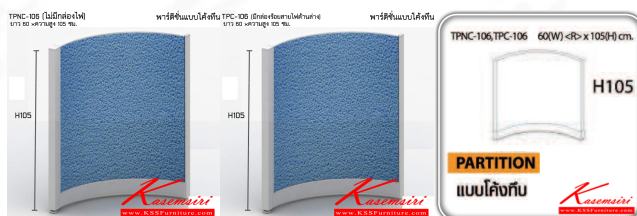

TPNC-106 (ไม่มีกล่องไฟ)
ยาว 60 x ความสูง 105 ซม.

พาร์ติชันแบบโค้งทึบ

ชื่อสินค้า : TPNC-H105

หมวดหมู่สินค้า : พาร์ติชัน

แบรนด์สินค้า : TAIYO

รายละเอียด : พาดิชั่น แบบทึบโค้ง ความสูง 105 ซม. ของตกแต่ง ไทย ของตกแต่ง ไทย