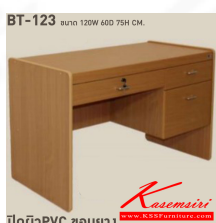

ตัวอย่างสีไม้ PVC

รายละเอียดรุ่น BT

- ผลิตจากไม้ Particle Board
- หน้าโต๊ะเคลือบผิวด้วย PVC กันน้ำ
- ทนความร้อน รอยขีดข่วน
- ด้านข้างหนา 15 มม. ขอบยาง

ชื่อสินค้า : BT-123

หมวดหมู่สินค้า : โต๊ะสำนักงานPVC

แบรนด์สินค้า : BT

รายละเอียด : โต๊ะทำงาน 3 ลื่นชัก มีลื่นชักกลาง PVC ขนาด ก1200xล600xล750 มม. ปิดผิวพีวีซี ขอบยาง ล็อกได้4สี(บิชล่วน,เทาล่วน,เชอร์รี่ดำ,คาปูชิโน่ดำ) โต๊ะสำนักงานPVC BT

BT-123

รายละเอียด : โต๊ะทำงาน 3 ลื่นชัก มีลื่นชักกลาง PVC ขนาด ก1200xล600xล750 มม. ปิดผิวพีวีซี ขอบยาง ล็อกได้4สี(บิชล่วน,เทาล่วน,เชอร์รี่ดำ,คาปูชิโน่ดำ) โต๊ะสำนักงานPVC BT