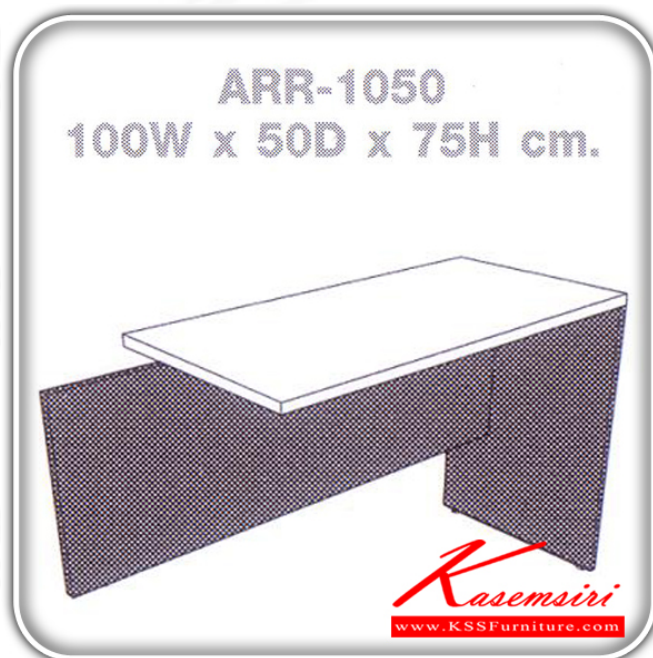

ชื่อสินค้า : ARR-1050

หมวดหมู่สินค้า : โต๊ะสำนักงานเมลามีน

แบรนด์สินค้า : ELEMENTS

รายละเอียด : โต๊ะสำนักงานท็อปเมลามีน ต่อกันตัวแอล ขนาด ก1000xล500xส750 มม. โต๊ะสำนักงานเมลามีน ELEMENTS

ARR-1050

รายละเอียด : โต๊ะสำนักงานท็อปเมลามีน ต่อกันตัวแอล ขนาด ก1000xล500xส750 มม. โต๊ะสำนักงานเมลามีน ELEMENTS