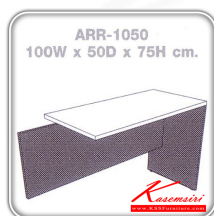

ชื่อสินค้า : ARR-1050

หมวดหมู่สินค้า : โต๊ะสำนักงานเมลามีน

แบรนด์สินค้า : ELEMENTS

รายละเอียด : โต๊ะสำนักงานท็อปเมลามีน ต่อกันตัวแอล ขนาด ก1000xล500xส750 มม. โต๊ะสำนักงานเมลามีน ELEMENTS

ARR-1050

รายละเอียด : โต๊ะสำนักงานท็อปเมลามีน ต่อกันตัวแอล ขนาด ก1000xล500xส750 มม. โต๊ะสำนักงานเมลามีน ELEMENTS