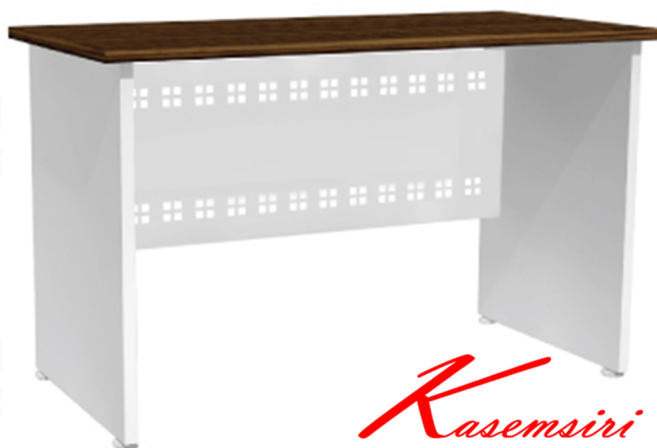

รายการสินค้า 82052::ADK-1200

ADK-1200 :

โต๊ะทำงานโล่ง 1.20 M.

W120.0 x D60.0 x H75.0 CM.

ZEBRANO
ASTRO

Kasemsiri
www.KSSFurniture.com

ZEBRANO

Kasemsiri
www.KSSFurniture.com

ZEBRANO
ASTRO

Kasemsiri
www.KSSFurniture.com

ชื่อสินค้า : ADK-1200

หมวดหมู่สินค้า : โต๊ะสำนักงานเมลามีน

แบรนด์สินค้า : SURE

รายละเอียด : โต๊ะทำงานโล่ง 120 CM. ขนาด ก1200xล600xส750 มม. โต๊ะสำนักงานเมลามีน SURE

ADK-1200

รายละเอียด : โต๊ะทำงานโล่ง 120 CM. ขนาด ก1200xล600xส750 มม. โต๊ะสำนักงานเมลามีน SURE

ราคา 3,500 บาท