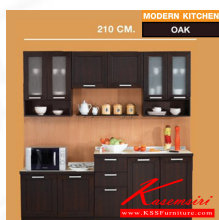

รายการสินค้า 52019::MODERN-KIT-210