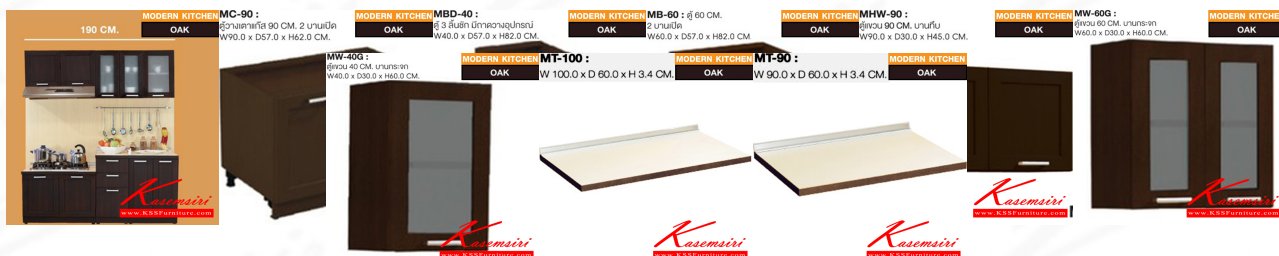

ชื่อสินค้า : MODERN-KIT-190

หมวดหมู่สินค้า : ชุดห้องครัว

แบรนด์สินค้า : SURE

รายละเอียด : ชุดห้องครัว ขนาด 190 CM. ประกอบด้วย MC-90ตู้วางเตาแก๊ส2บานเปิด และ MBD-40ตู้3ลิ้นชัก
ล: MB-60ตู้2บานเปิด และ MHW-90ตู้แขวนบานทึบ และ MW-60Gตู้แขวนบานกระจก และ MW-
0Gตู้แขวนบานกระจก และ MT-90แผ่นTOP และ MT-100แผ่นTOP ชุดห้องครัว SURE

MODERN-KIT-190-(สีโอ๊ค)

รายละเอียด : ชุดห้องครัว ขนาด 190 CM. ประกอบด้วย MC-90ตู้วางเตาแก๊ส2บานเปิด และ MBD-40ตู้3ลิ้นชัก
ล: MB-60ตู้2บานเปิด และ MHW-90ตู้แขวนบานทึบ และ MW-60Gตู้แขวนบานกระจก และ MW-
0Gตู้แขวนบานกระจก และ MT-90แผ่นTOP และ MT-100แผ่นTOP ชุดห้องครัว SURE