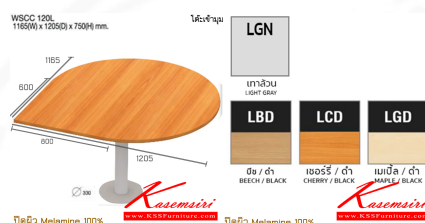

WSCC 120L
1165(W) x 1205(D) x 750(H) mm.

โต๊ะเข้ามุม

ปิดผิว Melamine 100%

www.KSSFurniture.com

ชื่อสินค้า : WSCC120L

หมวดหมู่สินค้า : โต๊ะทำงานขาเหล็ก ท็อปไม้

แบรนด์สินค้า : TAIYO

รายละเอียด : โต๊ะเข้ามุม ขนาด กx1165ลx1205สx750 มม. ปิดผิวเมลามีน 100% โต๊ะทำงานขาเหล็ก ท็อปไม้ AIYO

WSCC120L (LBD)

รายละเอียด : โต๊ะเข้ามุม ขนาด กx1165ลx1205สx750 มม. สีบีช ปิดผิวเมลามีน 100% โต๊ะทำงานขาเหล็ก ท็อปไม้ TAIYO

ราคา 8,400 บาท

WSCC120L (LCD)

รายละเอียด : โต๊ะเข้ามุม ขนาด กx1165ลx1205สx750 มม. สีเซอร์รี่ ปิดผิวเมลามีน 100% โต๊ะทำงานขาเหล็ก
ท็อปไม้ TAIYO

ราคา 8,400 บาท

WSCC120L (LGD)

รายละเอียด : โต๊ะเข้ามุม ขนาด กx1165ลx1205สx750 มม. สีเมเปิ้ล ปิดผิวเมลามีน 100% โต๊ะทำงานขาเหล็ก
ท็อปไม้ TAIYO

ราคา 8,400 บาท

บริษัท เกษมศิริเฟอร์นิเจอร์ จำกัด

เวลาทำการ 9:00-18:00 น. ทุกวันอาทิตย์