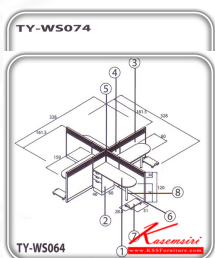

ชื่อสินค้า : TY-WS074

หมวดหมู่สินค้า : ชุดโต๊ะทำงาน

แบรนด์สินค้า : TAIYO

รายละเอียด : WORK STATION ขนาด ก3100xล1250xส1200 มม. ชุดโต๊ะทำงาน TAIYO

TY-WS074

รายละเอียด : WORK STATION ขนาด ก3100xล1250xส1200 มม. ชุดโต๊ะทำงาน TAIYO