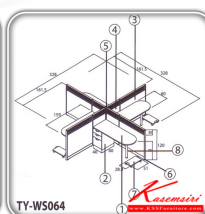

ชื่อสินค้า : TY-WS064

หมวดหมู่สินค้า : ชุดโต๊ะทำงาน

แบรนด์สินค้า : TAIYO

รายละเอียด : WORK STATION ขนาด ก3280xล3280xส1200 มม. ชุดโต๊ะทำงาน TAIYO

TY-WS064

รายละเอียด : WORK STATION ขนาด ก3280xล3280xส1200 มม. ชุดโต๊ะทำงาน TAIYO