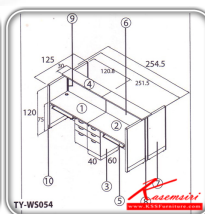

ชื่อสินค้า : TY-WS054

หมวดหมู่สินค้า : ชุดโต๊ะทำงาน

แบรนด์สินค้า : TAIYO

รายละเอียด : WORK STATION ขนาด ก2545xล1250xส1200 มม. ชุดโต๊ะทำงาน TAIYO

TY-WS054

รายละเอียด : WORK STATION ขนาด ก2545xล1250xส1200 มม. ชุดโต๊ะทำงาน TAIYO