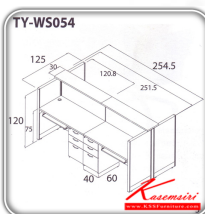

ชื่อสินค้า : TY-WS054

หมวดหมู่สินค้า : ชุดโต๊ะทำงาน

แบรนด์สินค้า : TAIYO

รายละเอียด : WORK STATION ขนาด ก2545xล1250xส1200 มม. ชุดโต๊ะทำงาน TAIYO

TY-WS054

รายละเอียด : WORK STATION ขนาด ก2545xล1250xส1200 มม. ชุดโต๊ะทำงาน TAIYO