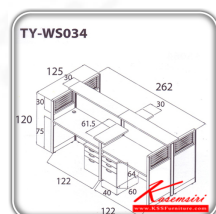

## รายการสินค้า 108019082::TY-WS034

ชื่อสินค้า : TY-WS034

หมวดหมู่สินค้า : ชุดโต๊ะทำงาน

แบรนด์สินค้า : TAIYO

รายละเอียด : WORK STATION ขนาด ก2620xล1250xส1200 มม. ชุดโต๊ะทำงาน TAIYO