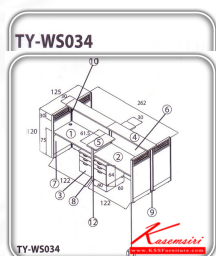

## รายการสินค้า 108019082::TY-WS034

ชื่อสินค้า : TY-WS034

หมวดหมู่สินค้า : ชุดโต๊ะทำงาน

แบรนด์สินค้า : TAIYO

รายละเอียด : WORK STATION ขนาด ก2620xล1250xส1200 มม. ชุดโต๊ะทำงาน TAIYO