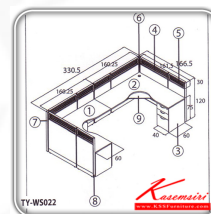

## รายการสินค้า 107572022::TY-WS022

ชื่อสินค้า : TY-WS022

หมวดหมู่สินค้า : ชุดโต๊ะทำงาน

แบรนด์สินค้า : TAIYO

รายละเอียด : WORK STATION ขนาด ก3305xล1665xส1200 มม. ชุดโต๊ะทำงาน TAIYO