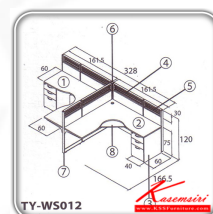

ชื่อสินค้า : TY-WS012

หมวดหมู่สินค้า : ชุดโต๊ะทำงาน

แบรนด์สินค้า : TAIYO

รายละเอียด : WORK STATION ขนาด ก3280xล1665xส1200 มม. ชุดโต๊ะทำงาน TAIYO

TY-WS012

รายละเอียด : WORK STATION ขนาด ก3280xล1665xส1200 มม. ชุดโต๊ะทำงาน TAIYO