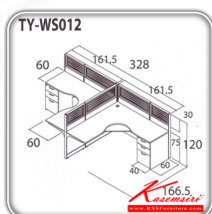

ชื่อสินค้า : TY-WS012

หมวดหมู่สินค้า : ชุดโต๊ะทำงาน

แบรนด์สินค้า : TAIYO

รายละเอียด : WORK STATION ขนาด ก3280xล1665xส1200 มม. ชุดโต๊ะทำงาน TAIYO

TY-WS012

รายละเอียด : WORK STATION ขนาด ก3280xล1665xส1200 มม. ชุดโต๊ะทำงาน TAIYO