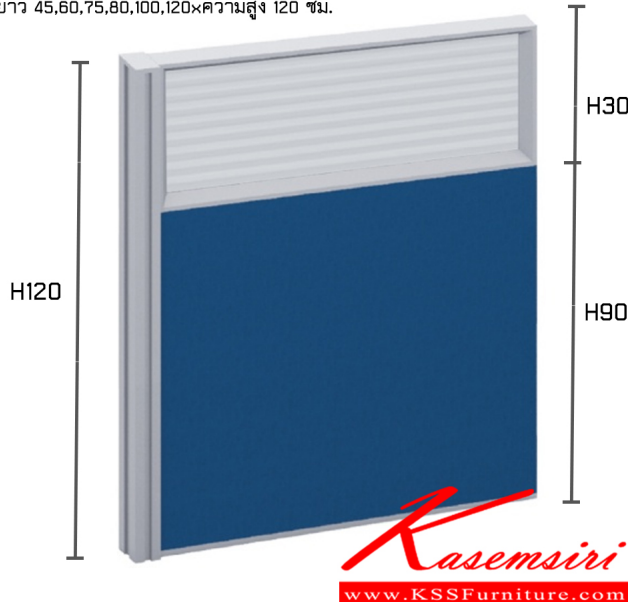

*Kasemsiri*  
KSSFurniture.com

[www.kssfurniture.com](http://www.kssfurniture.com)

Tel : 02-403-1044, 02-403-1055

Mobile : 083-082-8212

Fax : 02-403-1094

Eamil : [kssfurntiure2u@hotmail.com](mailto:kssfurntiure2u@hotmail.com)

## รายการสินค้า 57079::TP1A-20(มีกล่องร้อยสายไฟด้านบน-ล่าง)

TP1A-20 (มีกล่องร้อยสายไฟด้านบน-ล่าง) พาร์ติชั่นแบบครึ่งกระจกขัดลาย  
ยาว 45,60,75,80,100,120xความสูง 120 ซม.

ชื่อสินค้า : TP1A-20(มีกล่องร้อยสายไฟด้านบน-ล่าง)

หมวดหมู่สินค้า : พาร์ติชั่น

แบรนด์สินค้า : TAIYO

รายละเอียด : พาร์ติชั่นแบบครึ่งกระจกขัดลาย ความสูง 120 ซม. ความยาว 45,60,75,80,100,120 ซม.

พาร์ติชั่น ไทโย