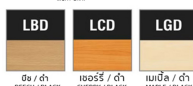

ชื่อสินค้า : 4CH813

หมวดหมู่สินค้า : ตู้เอกสาร-สำนักงาน

แบรนด์สินค้า : TAIYO

รายละเอียด : ตู้ใส่แฟ้มเอกสารสูง5ชั้น แบบบนบานเปิดกระจก ล่างบานเปิดทึบ ขนาด ก800xล400xส2000 มม.

ปิดผิวเมลามีน 100% ตู้เอกสาร-สำนักงาน TAIYO

4CH813 (LGN)

รายละเอียด : ตู้ใส่แฟ้มเอกสารสูง5ชั้น แบบบนบานเปิดกระจก ล่างบานเปิดทึบ ขนาด ก800xล400xส2000 มม.

เทาอ่อน ปิดผิวเมลามีน 100% ตู้เอกสาร-สำนักงาน TAIYO

ราคา 9,900 บาท