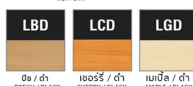

ชื่อสินค้า : 4CM953

หมวดหมู่สินค้า : ตู้เอกสาร-สำนักงาน

แบรนด์สินค้า : TAIYO

รายละเอียด : ตู้ใส่แฟ้มเอกสารสูง 4 ชั้น บานเปิดกระจก ล่าง 2 ลื่นชักใส่แฟ้มแขวน ขนาด 900x400x1600 มม. ปิดผิวเมลามีน 100% ตู้เอกสาร-สำนักงาน TAIYO

4CM953 (LGN)

รายละเอียด : ตู้ใส่แฟ้มเอกสารสูง 4 ชั้น บานเปิดกระจก ล่าง 2 ลื่นชักใส่แฟ้มแขวน ขนาด 900x400x1600 มม. สีเทาอ่อน ปิดผิวเมลามีน 100% ตู้เอกสาร-สำนักงาน TAIYO

ราคา 10,500 บาท