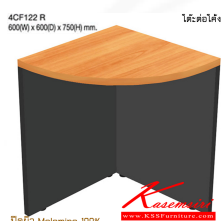

## รายการสินค้า 42048::4CF122R

4CF122 R  
600(W) x 600(D) x 750(H) mm.

โต๊ะต่อโค้ง

ปิดผิว Melamine 100%

ชื่อสินค้า : 4CF122R

หมวดหมู่สินค้า : โต๊ะประชุม

แบรนด์สินค้า : TAIYO

รายละเอียด : ตัวต่อโค้งประชุม ขนาด ก600xล600xส750 มม. ปิดผิวเมลามีน 100% โต๊ะประชุม ไทย

### 4CF122R (LGN)

รายละเอียด : ตัวต่อโค้งประชุม ขนาด ก600xล600xส750 มม. สีเทาล้วน ปิดผิวเมลามีน 100% โต๊ะประชุม ไทย

ราคา 1,700 บาท

### 4CF122R (LBD)

**รายละเอียด :** ตัวต่อโค้งประชุม ขนาด ก600xล600xส750 มม. สีบิช/ดำ ปิดผิวเมลามีน 100% โต๊ะประชุม ไทย

ราคา 2,400 บาท

#### 4CF122R (LCD)

**รายละเอียด :** ตัวต่อโค้งประชุม ขนาด ก600xล600xส750 มม. สีเซอร์รี่/ดำ ปิดผิวเมลามีน 100% โต๊ะประชุม ไทย

ราคา 2,400 บาท