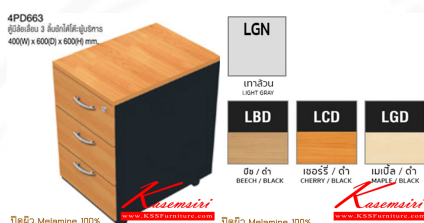

## รายการสินค้า 16064::4PD663

4PD663

ตู้มีล้อเลื่อน 3 ล้นชักโต๊ะตู้บริหาร

400(W) x 600(D) x 600(H) mm.

ปิดผิว Melamine 100%

ชื่อสินค้า : 4PD663

หมวดหมู่สินค้า : ตู้เอกสาร-สำนักงาน

แบรนด์สินค้า : TAIYO

รายละเอียด : ตู้มีล้อเลื่อน 3 ล้นชักโต๊ะตู้บริหาร ขนาด ก400xล600xส600 มม. ปิดผิวเมลามีน 100%  
ตู้เอกสาร-สำนักงาน TAIYO

### 4PD663 (LGN)

รายละเอียด : ตู้มีล้อเลื่อน 3 ล้นชักโต๊ะตู้บริหาร ขนาด ก400xล600xส600 มม. สีเทาล้วน ปิดผิวเมลามีน 100% ตู้เอกสาร-สำนักงาน TAIYO

ราคา 4,000 บาท

#### 4PD663 (LBD)

รายละเอียด : ตู้มีล้อเลื่อน 3 ลื่นชักใต้อิฐะผู้บริหาร ขนาด ก400xล600xส600 มม. สีบิช/ดำ ปิดผิวเมลามิน 00% ตู้เอกสาร-สำนักงาน TAIYO

ราคา 4,600 บาท