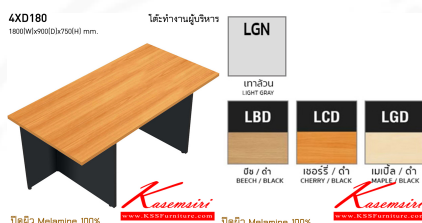

4XD180

1800(W)x900(D)x750(H) mm.

โต๊ะทำงานผู้บริหาร

ปิดผิว Melamine 100%

Kasemsiri
www.KSSFurniture.com

ชื่อสินค้า : 4XD180

หมวดหมู่สินค้า : ชุดโต๊ะผู้บริหาร

แบรนด์สินค้า : TAIYO

รายละเอียด : โต๊ะทำงานผู้บริหาร 180 ขนาด ก1800xล900xส750 มม. ปิดผิวเมลามีน 100% ชุดโต๊ะผู้บริหาร ไทโย

4XD180 (LGN)

รายละเอียด : โต๊ะทำงานผู้บริหาร 180 ขนาด ก1800xล900xส750 มม. สีเทาล้วน ปิดผิวเมลามีน 100% ชุดโต๊ะผู้บริหาร ไทโย

ราคา 6,400 บาท

4XD180 (LBD)

รายละเอียด : โต๊ะทำงานผู้บริหาร 180 ขนาด ก1800xล900xส750 มม. สีบิช/ดำ ปิดผิวเมลามีน 100%
, โต๊ะผู้บริหาร ไทย

ราคา 7,200 บาท

4XD180 (LCD)

รายละเอียด : โต๊ะทำงานผู้บริหาร 180 ขนาด ก1800xล900xส750 มม. สีชอร์รี่/ดำ ปิดผิวเมลามีน 100%
, โต๊ะผู้บริหาร ไทย

ราคา 7,200 บาท

4XD180 (LGD)

รายละเอียด : โต๊ะทำงานผู้บริหาร 180 ขนาด ก1800xล900xส750 มม. สีเมเปิ้ล/ดำ ปิดผิวเมลามีน 100%
, โต๊ะผู้บริหาร ไทย

ราคา 7,200 บาท

บริษัท เกษมศิริเฟอร์นิเจอร์ จำกัด

เวลาทำการ 9:00-18:00 น. ทุกวันอาทิตย์