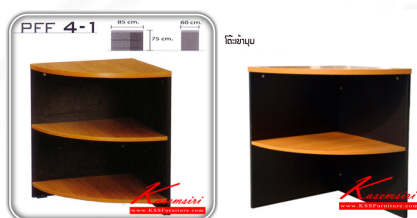

ชื่อสินค้า : PFF-4-1

หมวดหมู่สินค้า : โต๊ะสำนักงานเมลามีน

แบรนด์สินค้า : VC

รายละเอียด : โต๊ะเข้ามุม ท็อปเมลามีน ขนาด ก850xล600xส750 มม. โต๊ะสำนักงานเมลามีน VC

PFF-4-1

รายละเอียด : โต๊ะเข้ามุม ท็อปเมลามีน ขนาด ก850xล600xส750 มม. โต๊ะสำนักงานเมลามีน VC

รายละเอียด : โต๊ะเข้านม โต๊ะปเมลามีน ขนาด ก600xล600xส750 มม. โต๊ะสำนักงานเมลามีน VC

ราคา 2,000 บาท

บริษัท เกษมศิริเฟอร์นิเจอร์ จำกัด

เวลาทำการ 9:00-18:00 น. ทุกวันอาทิตย์

โทรศัพท์ : 02-403-1044, 02-403-1055 มือถือ : 083-082-8212