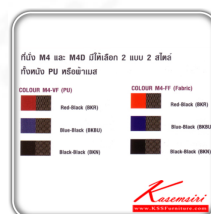

ชื่อสินค้า : M4D

หมวดหมู่สินค้า : เก้าอี้พักคอย

แบรนด์สินค้า : MO-TECH

รายละเอียด : เก้าอี้รับแขก มีเท้าแขน ขนาด615X670X972มม. ขาเหล็กชุบโครเมียม พนักพิงสีดำ ระบายกับเท้าแขนสามารถเลือกได้3สี แดง,น้ำเงิน,ดำ มีหนังPUกับผ้าMesh เก้าอี้รับแขก MO-TECH

M4D(หนังPU)

รายละเอียด : เก้าอี้รับแขก มีเท้าแขน ขนาด615X670X972มม. ขาเหล็กชุบโครเมียม พนักพิงสีดำ ระบายกับเท้าแขนสามารถเลือกได้3สี แดง,น้ำเงิน,ดำ มีหนังPUกับผ้าMesh เก้าอี้รับแขก MO-TECH

ราคา 6,500 บาท

M4D(ผ้าMesh)

รายละเอียด : เก้าอี้รับแขก มีเท้าแขน ขนาด615X670X972มม. ขาเหล็กชุบโครเมียม พนักพิงสีดำ
บาะนั่งกับเท้าแขนสามารถเลือกได้3สี แดง,น้ำเงิน,ดำ มีหนังPUกับผ้าMesh เก้าอี้รับแขก MO-TECH

ราคา 6,500 บาท