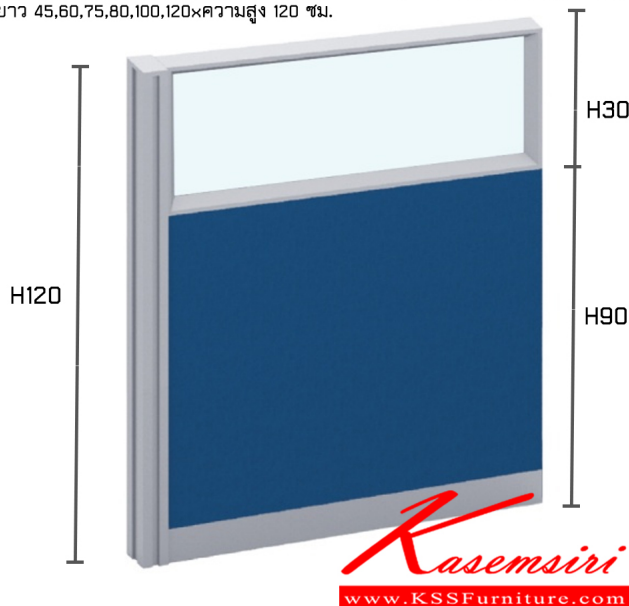

TP1H-20 (มีกล่องร้อยสายไฟด้านบน-ล่าง)
ยาว 45,60,75,80,100,120xความสูง 120 ซม.

พาร์ติชันแบบครึ่งกระจกใส

ชื่อสินค้า : TP1H-20(มีกล่องร้อยสายไฟด้านบน-ล่าง)

หมวดหมู่สินค้า : พาร์ติชัน

แบรนด์สินค้า : TAIYO

รายละเอียด : พาร์ติชันแบบครึ่งกระจกใส ความสูง 120 ซม. ความยาว 45,60,75,80,100,120 ซม. ไทโย พาร์ติชัน

TP1H-204(มีกล่องร้อยสายไฟด้านบน-ล่าง) (ยาว45ซม.)

รายละเอียด : พาร์ติชันแบบครึ่งกระจกใส ความสูง 120 ซม. ความยาว 45 ซม. ไทโย พาร์ติชัน

ราคา 3,000 บาท

TP1H-206(มีกล่องร้อยสายไฟด้านบน-ล่าง) (ยาว60ซม.)

รายละเอียด : พาร์ตیشنแบบครึ่งกระจกใส ความสูง 120 ซม. ความยาว 60 ซม. ไทโย พาร์ตیشن

ราคา 3,500 บาท

TP1H-207(มีกล่องร้อยสายไฟด้านบน-ล่าง) (ยาว75ซม.)

รายละเอียด : พาร์ตیشنแบบครึ่งกระจกใส ความสูง 120 ซม. ความยาว 75 ซม. ไทโย พาร์ตیشن

ราคา 3,900 บาท

TP1H-208(มีกล่องร้อยสายไฟด้านบน-ล่าง) (ยาว80ซม.)