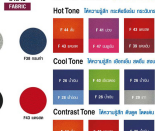

Modular MT-WS014C-01
(MT-WS014C ใ้บน Top Counter 1 ด้าน)

Mix & Match Guidelines